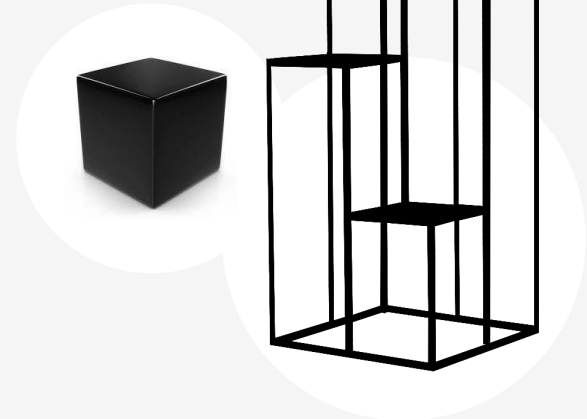

Pedestal MANHATTAN XL

Altura: 1.10 | Base 0.40 x 0.40 (24 macetas de hierro 0.18 x 0.18)

Stock: 6u.