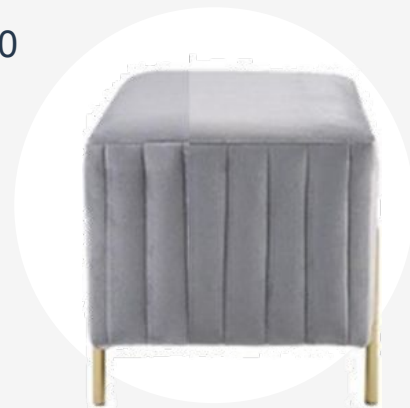

Banqueta PARIS

Banqueta de pana gris y metal dorado en 2 medidas

2 cuerpos

Altura: 0.50 | Ancho: 0.80

Stock: 6u.

Puff 1 cuerpo

Altura: 0.50 | Ancho: 0.50

Stock: 12u.